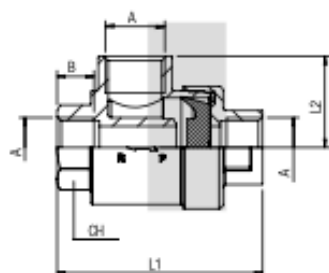

6050

VALVOLA A SCARICO RAPIDO

QUICK EXHAUST VALVE

SCHNELLENTLÜFTUNGSVENTILE

VANNE À PURGE RAPIDE

VÁLVULA DE ESCAPE RÁPIDO

VÁLVULA DE ESCAPE RÁPIDO

Code	A	B	L1	L2	CH	Pack.
06050 00 001	M5	4	25	10	17	10
06050 00 002	1/8	8.5	37	18.5	14	10
06050 00 003	1/4	11	54	25	19	10
06050 00 004	3/8	12	60.5	26.5	22	10
06050 00 005	1/2	15	72	32	26	10
06050 00 006	3/4	18.5	88	37	32	5
06050 00 007	1"	19	109	48	46	1